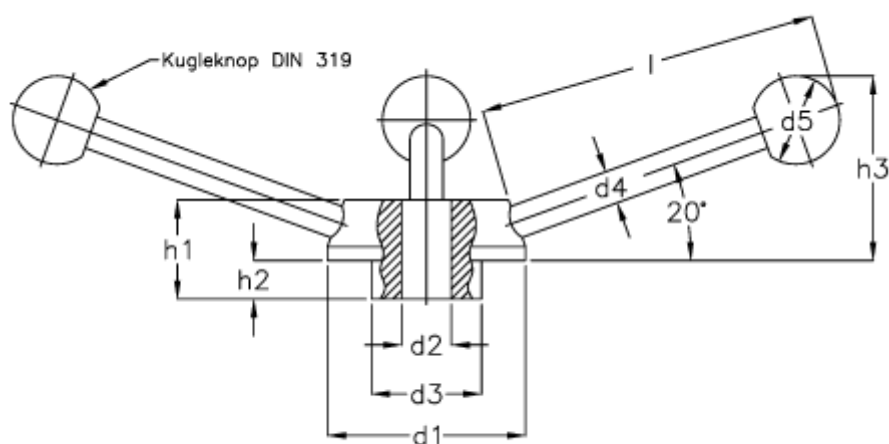

Varenummer: 20472260
Beskrivelse: E+G Håndhjul
GN 213-72-B 18

Mål

$d1 = 72$
 $d2 = B 18$
 $d3 = 40$
 $d4 = 12$
 $d5 = 32$
 $H1 = 36$
 $H2 = 14$
 $l = 124$